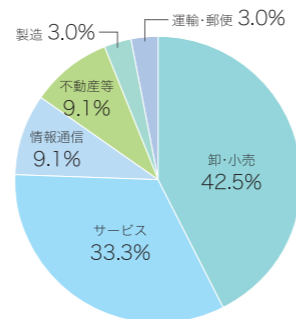

▶ 中国語学科

主要就職先(過去5か年)

アイングループ、アクシアルリテイリング、I DOM、共栄セキュリティーサービス、
クワイート・レストランツ・ホールディングス、クリスチャン ティオール、国際自動車
(kmグループ)、ザ・ギンザ、システナ、叙々苑、ZOZO、中国国際航空、ツツミ、
DDホールディングス、ナビオコンピュータ、日本交通、野村不動産パートナーズ、
バンダイナムコエンターテインメント、ビルトマテリアル、船井総合研究所、ペリテ、
防衛省 陸上自衛隊、ミス・パリ、ヤマダホールディングス、和光ケミカル など