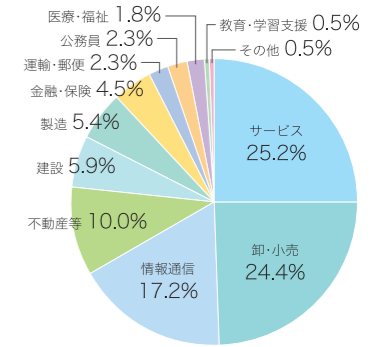

▶ 経済学科

主要就職先(過去5か年)

アマゾンジャパン、イオンティライト、岩谷産業、浦安市役所、NTT東日本一関信越、
FJネクストホールディングス、岡三証券グループ、警視庁、JCOM、島忠、
スターツコーポレーション、総合警備保障、ソーダニッカ、大和冷機工業、千葉県
警察本部、千葉興業銀行、ディップ、東京東信用金庫、ドトールコーヒー、フォー
カスシステムズ、ベルク、防衛省 航空自衛隊、ホシザキ関東、RIZAP、
ワコール など