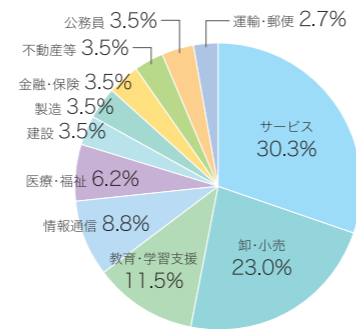

▶ 英米語学科

主要就職先(過去5か年)

市川市役所、浦安市役所、エイチ・アイ・エス、ANAエアポートサービス、群馬県教育
委員会、コストコホールセールジャパン、JR東日本サービスクリエーション、資生
堂ジャパン、JALスカイ、スターツコーポレーション、成城石井、セブンイレブン・
ジャパン、千葉県教育委員会、千葉県警察本部、千葉トヨタ自動車、東京海上日動火災
保険、東京都教育委員会、ハンズ、富士ソフト、三越伊勢丹、武蔵野銀行、森ビルホス
ピタリティコーポレーション、ヤフー、ユー・エス・ジェイ、楽天グループ など