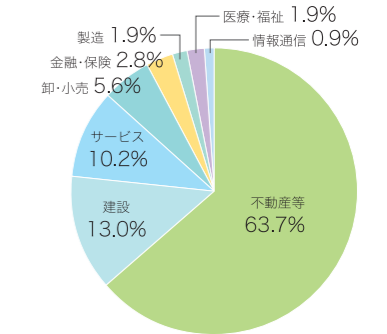

▶ 不動産学科

主要就職先(過去5か年)

アーネストワン、And Doホールディングス、共立測量登記事務所、共立メン
テナンス、きらぼし銀行、公共用地補償機構、三栄建築設計、ジェイアール東海
不動産、新日本建設、スターツコーポレーション、住友不動産販売、生和コーポ
レーション、積水ハウス不動産東京、大東建託、千葉興業銀行、東栄住宅、東急
リパブル、東京建物不動産販売、土地情報センター、日本不動産研究所、ハウス
コム、一建設、ミサワホーム、三井不動産リアルティ、明和地所 など