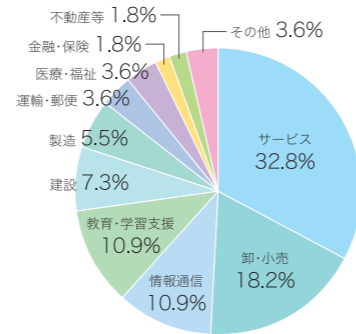

◎就職者数・就職先

本学に対する優良企業からの求人票件数は約13,000件(2022年度)。
各学科で修得したスキルを活かし、毎年様々な業界へ卒業生を輩出しています。

就職者数 (2022年度卒業生)

▶ 学科別就職者数

	日本語学科	英米語学科	中国語学科	経済学科	不動産学科	ホスピタリティ・ ツーリズム学科	口腔保健学科
就職希望者数	55	116	33	236	111	195	25
就職者数	55	113	33	221	108	195	25
就職率	100%	97.4%	100%	93.6%	97.3%	100%	100%

学科別就職先業種比率 (2022年度卒業生)

▶ 日本語学科

主要就職先(過去5か年)

安城市教育委員会、イケア・ジャパン、エイブル、学情、コメリ、佐川急便、実践学園
中学・高等学校、ジャパネットグループ、ジンス、スギ薬局、千葉県教育委員会、
東急リパブル、東京語文学院日本語センター、東京都教育委員会、西尾レント
オール、日産自動車販売、日本建設工業、パークフロントホテル、富士ソフト、
防衛省 陸上自衛隊、星野リゾート・マネジメント、マイナビ、マツキョココカラ&
カンパニー、ヤオコー、UTコンストラクション など