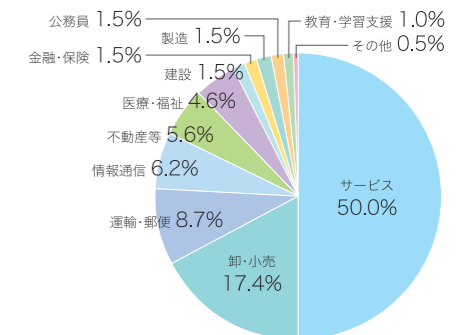

▶ ホスピタリティ・ツーリズム学科

主要就職先(過去5か年)

エイチ・アイ・エス、ANAエアポートサービス、江戸川区役所、ガンホー・オンラ
イン・エンターテインメント、コーセー、ザ・リッツ・カールトン東京、JR東日本
クロスステーション、JTB、シャネル、JALインフォテック、JALスカイ、
全日本空輸、高島屋、千葉県警察本部、ツツミ、帝国ホテル、東武トップツアーズ、
日本郵便、日本航空、日本生命保険、八芳園、日比谷花壇、マンダリン・オリエンタル
東京、森ビルホスピタリティコーポレーション、ワタベウェディング など